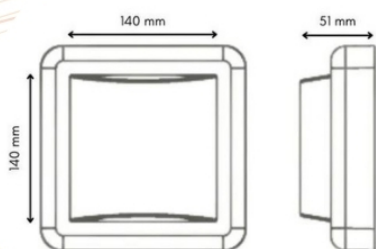

Applique Murale LED 4W Noire Carrée IP65

MPL-11-4W

Silamp

Puissance :
4W

Indice de Protection
IP65

Certifications
CE & RoHs

Disponibles dans les options suivantes :

- Blanc chaud 3000K
- Blanc neutre 4200K
- Blanc froid 6400K

Tension: (en Volt)

220 - 240V

Dimmable:

Non

Dimensions:

140 x 140 x 50 mm

Matériel:

PVC