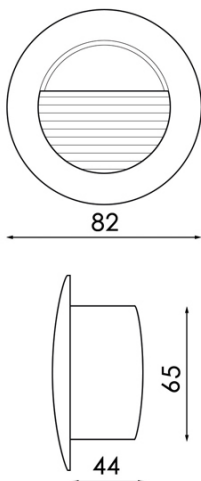

## Fotometría

## Dimensiones e Instalación

Dimensión	82X40 mm
-----------	----------

Dimensión De Corte	65 mm
--------------------	-------