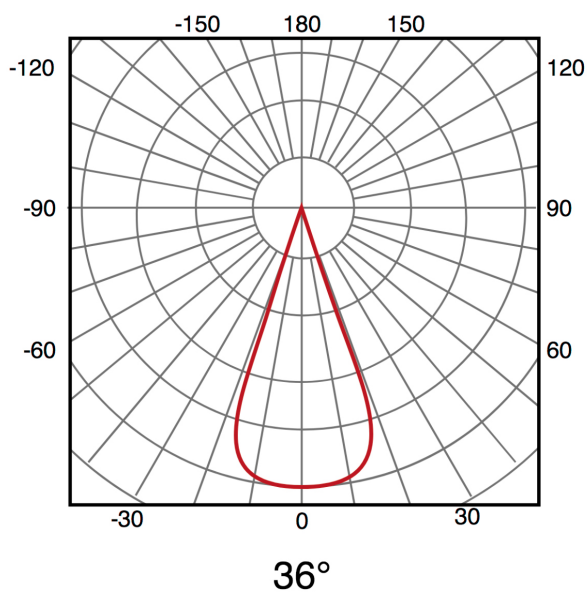

Información Lumínica

Luminosidad	240
Eficiencia Lm	80
Temperatura De Color	3000K
Ángulo	36°
Cri	80

Información Material

Acabado	Negro
Material	Aluminio

Avisos y Precauciones

Temperatura De Trabajo	-20°C ~ +45°C

Fotometría