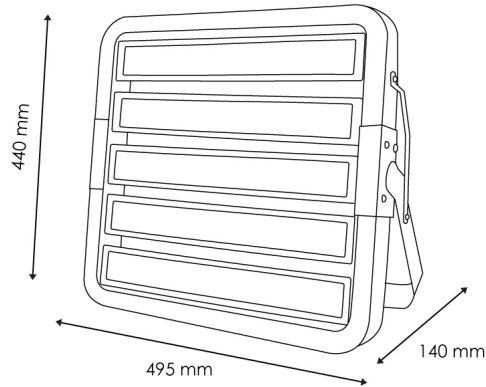

Fotometría

Garantía y Calidad

Garantía

5

Dimensiones e Instalación

Dimensión	495X440X140 mm
-----------	----------------

Logística

LM6481 - 8435579764817