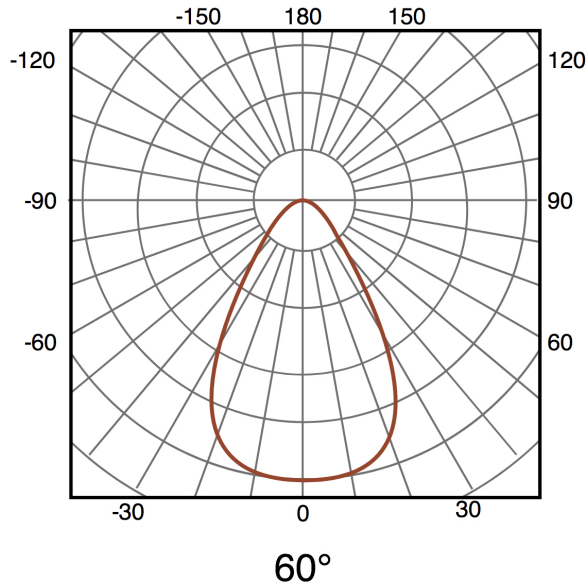

Fotometría

Garantía y Calidad

Garantía

5

Dimensiones e Instalación

Dimensión	495X440X140 mm
-----------	----------------

Logística

LM6481 - 8435579764817