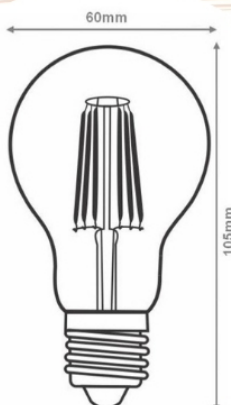

Ampoule LED E27 Filament Dimmable 8W A60 Classique

1324

Optonica

Puissance :
8W

Culot de l'ampoule
E27

Certifications
CE & RoHs

Disponible dans les options suivantes :

- Blanc chaud 2300K

Tension: (en Volt)	220 - 240V
Dimmable:	Oui
Dimensions:	ø 60 x 105 mm
Type de courant:	AC
Efficacité lumineuse: (lm/W)	101 lm/W
Angle d'éclairage:	360°
Équivalence incandescence :	64W
Certification:	CE & RoHs
Durée de vie:	~25 000h
Lumens:	810 lm
Classe énergétique:	F
Garantie:	2 ans