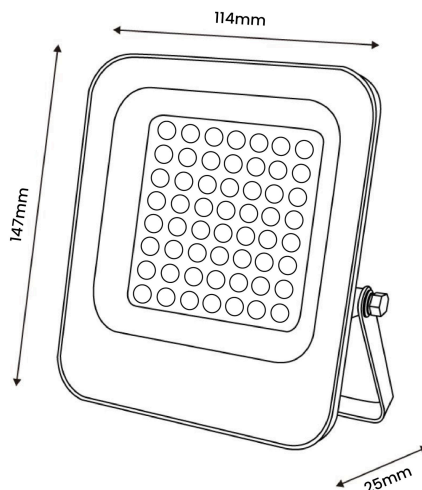

Dimensiones e Instalación

Dimensión

114X147HX25 mm

Logística

EAN

LM6801 - 8435579768013**LM6802** - 8435579768020**LM6803** - 8435579768037

Unidad por caja

40 ud