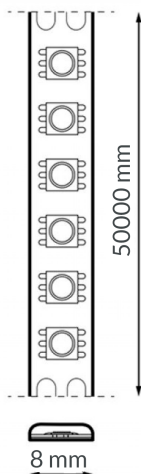

Tira Led 24V Cob Maori Ip20 14W/m - 5 Metros 6500K

Tabla de Referencias

Garantía de Producto 3 Años

LM2821	10000k
--------	--------

LM2822	
--------	--

LM2823	4000k
--------	-------

LM2824	3000k
--------	-------

Temperatura De Trabajo	-20°C ~ +45°C
------------------------	---------------

Garantía y Calidad

Garantía	3
----------	---

Dimensiones e Instalación

Dimensión	8X5000 mm
-----------	-----------

Corte Cada	5 cm
------------	------