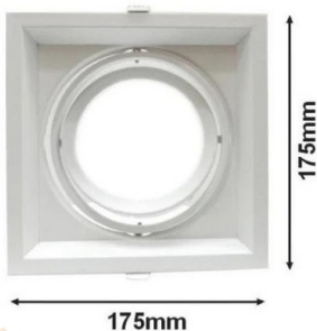

Kit Support AR111 Encastrable Orientable avec Ampoule LED 20W

KIT-F41-I7-20W

Silamp

Puissance :
20W max

Classe Énergétique
F

Certifications
CE & RoHs

Disponible dans les options suivantes :

- Blanc chaud 3000K
- Blanc neutre 4200K

Tension: (en Volt)	220 - 240V
Dimmable:	Non
Dimensions:	175 x 175 mm
Angle d'éclairage:	90°
Efficacité lumineuse: (lm/W)	100 lm/W
Indice de Rendu des couleurs (IRC):	Ra 80
Indice de Protection :	IP20
Diamètre encastrement:	165 x 165 x 67 mm
Durée de vie:	~25 000h
Lumens:	2000 lm
Équivalence Incandescence:	140W
Garantie:	2 ans
Peut accueillir:	Ampoule AR111