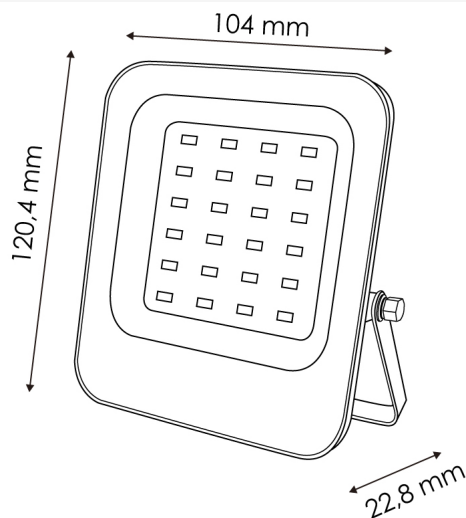

Vida Útil	30000
Protección	IP65
Clase Aislamiento Eléctrico	I
Ik	6

Información Lumínica

Luminosidad	2400
Eficiencia Lm	120
Temperatura De Color	6000K
Ángulo	120°
Cri	80

Especificaciones Sensor

Ángulo De Detección	180°
Distancia De Detección	8 metros
Tiempo Mín. - Tiempo Máx.	20 segundos hasta 8 horas

Dimensiones e Instalación

Dimensión	120,4X104X22,8 mm
-----------	-------------------

Logística

EAN	LM6515 - 8435579765159
Unidad por caja	20 ud
Peso Bruto Embalaje Unidad	0.400

Sujeto a cambios sin previo aviso. Asegurese de utilizar datos más recientes